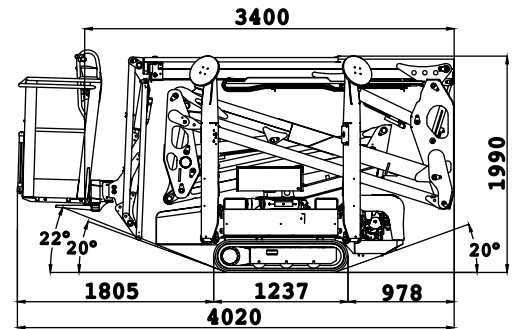

Verleih Hinowa Raupenarbeitsbühne/Hebebühne