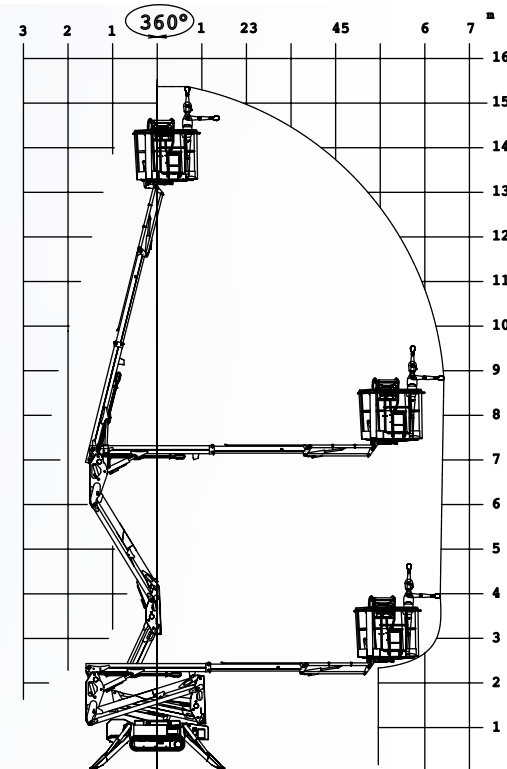

Verleih Hinowa Raupenarbeitsbühne/Hebebühne