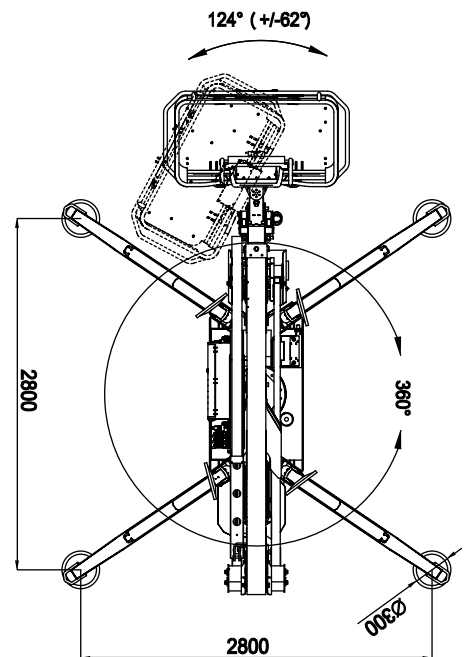

Verleih Hinowa Raupenarbeitsbühne/Hebebühne